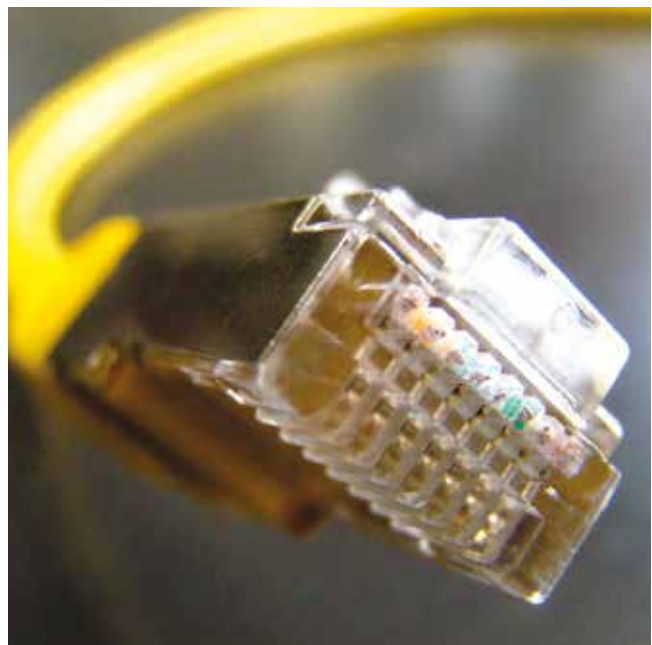

Cordons RJ45

Caractéristiques communes

- ▶ Application VDI (Voix - Données - Images)
- ▶ Cordon 4 paires torsadées - câblage droit RJ45/RJ45
- ▶ Impédance : 100 Ohms
- ▶ Câble souple multibrin
- ▶ Dispositif de raccordement double niveau (diaphonie minimum)
- ▶ Reprise de continuité de masse à l'encliquetage par lamelle métallique intégrée.
- ▶ **Matériau : 100% CUIVRE**
- ▶ Gaine extérieure :
 - cordons basic : en PVC.
 - cordons channel : en matériau ignifugé sans halogène à faible dégagement de fumée (conforme à la norme LSZH : Low Smoke Zero Halogen *).

* Low Smoke Zero Halogen : standard définissant l'émission maximale autorisée de gaz nocifs lors de la combustion d'un câble au cours d'un incendie (IEC 60332-1, IEC 61034-1 et 2, IEC 60754-1 et 2).

Conditionnement

- ▶ Livré en sachet plastique individuel.

Cordons Cat.5E U/UTP PVC basic

- ▶ Conforme aux exigences normatives : EN 50288-2-2, IEC 61935-2, IEEE 802.3af, IEEE 802.3at, EIA.TIA 568B.
- ▶ Applications : 1 Gigabit et 10/100Base-T. ▶ Bande passante : 0-100MHz. ▶ Gauge 24 AWG (Diamètre : 0,511 mm).
- ▶ Plug RJ45 non blindé avec surmoulage de la couleur du cordon.

Couleur	50 cm	1 m	2 m	3 m	5 m	10 m	15 m	20 m	30 m
Gris	NGC3601	NGC3602	NGC3603	NGC3604	NGC3605	NGC3606	NGC3607	NGC3608	NGC3609
Orange						NGC3610			

Cordons Cat.5E F/UTP PVC basic

- ▶ Conforme aux exigences normatives : EN 50288-2-2, IEC 61935-2, IEEE 802.3af, IEEE 802.3at, EIA.TIA 568B.
- ▶ Applications : 1 Gigabit et 10/100Base-T. ▶ Bande passante : 0-100MHz. ▶ Gauge 26 AWG (Diamètre : 0,405 mm).
- ▶ Écran général métallique à recouvrement (immunité aux perturbations électromagnétiques extérieures).
- ▶ Blindage intégral du plug RJ45 avec reprise de masse de l'écran de câble.