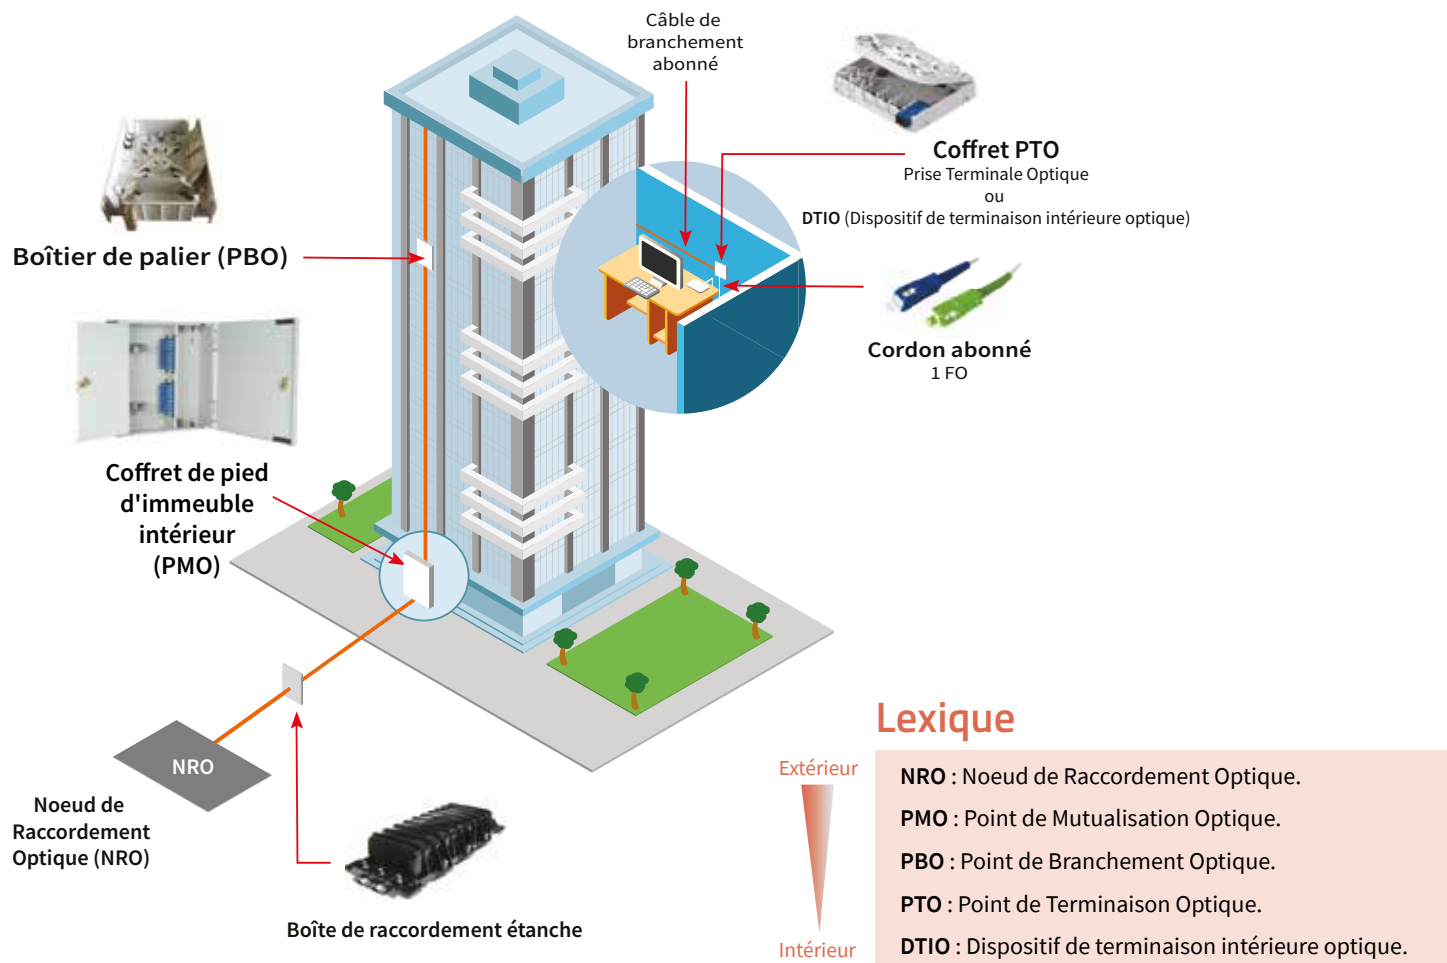

# Solution de câblage FTTH

## Synoptique du déploiement de la fibre optique jusqu'à l'abonné

## Service de fibre optique pré-connectorisée FTTH

NET GENERATION CABLING propose un service de réalisation sur mesure de vos liaisons pré-connectorisées de fibre optique intérieure et extérieure.

Idéal pour le marché FTTH, vidéosurveillance, liaison radio et IoT.

### Qu'est ce que cela comprend ?

- ▶ Un câble optique de la **longueur souhaitée**.
- ▶ Le raccordement de chacun des brins avec les **connecteurs souhaités**.
- ▶ Disponible de 2 à 48 brins.